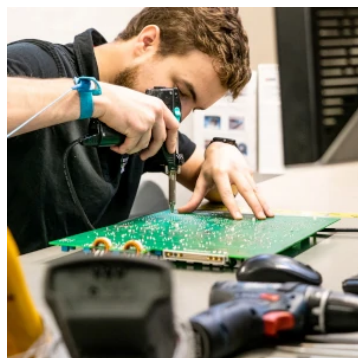

PRODUCENT	FANUC
MODEL	A20B-1005-0370
KATEGORIA	Baterie, akumulatory
WAGA [KG]	19.0

WSPARCIE DOSTĘPNE 24/7
[+48 71 750 09 78](tel:+48717500978)

NAPISZ DO NAS
info@rgbelektronika.pl

STANOWISKO TESTOWE

Dysponujemy opracowanymi przez nas stanowiskami testowymi, dzięki którym sprawdzamy czy urządzenie jest sprawne. To za pomocą tych stanowisk testujemy naprawione urządzenie, na które dajemy później aż 24 miesiące gwarancji, a Ty możesz mieć pewność, że twój sprzęt został naprawiony w serwisie świadczącym usługi najwyższej jakości.

PRODUKTY Z OFERTY RGB ELEKTRONIKA TO:

NAJWYŻSZA JAKOŚĆ

Każdy produkt poddawany jest specjalistycznej ocenie, na podstawie najlepszej jakości, by zagwarantować ich bezawaryjną pracę. Dzięki temu możesz mieć pewność, że urządzenie **FANUC A20B-1005-0370** zostało przygotowane z największą starannością.

EKSPRESOWA WYSYŁKA

Produkty z naszego magazynu wysyłamy jeszcze tego samego dnia, w którym zostało złożone zamówienie. Na życzenie klienta wysyłamy również dedykowanego kuriera. Możesz być pewien, że Twój **FANUC A20B-1005-0370** dotrze do Ciebie w najszybszym możliwym terminie.

24 MIESIĄCE GWARANCJI

Wszystkie produkty objęte są przez nas 24 miesiące gwarancją! Oznacza to, że zakupione przez Ciebie urządzenie **FANUC A20B-1005-0370** przez 2 lata zostanie przez nas naprawione w ramach gwarancji, a Ty możesz być spokojny o płynność ruchu swojego przedsiębiorstwa.